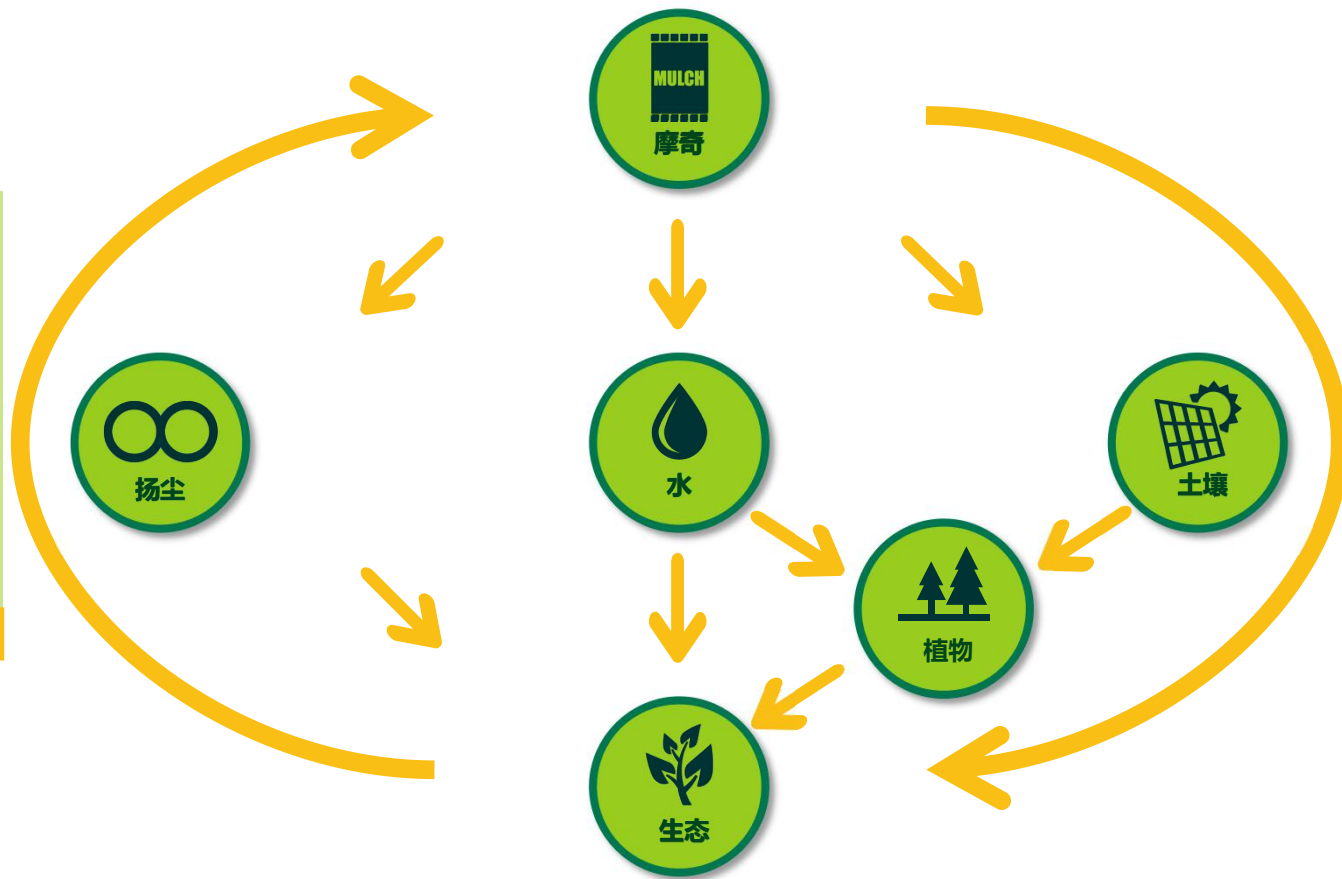

上海市园林科学研究所测试中心应用试验报告

美国摩奇协会指定检测机构检测报告

证书与专利

2018年公司荣获上海市科学技术奖，并同步获得了2项外观设计、2项实用新型专利、一项发明专利（受理状态）。

2018年已通过高新技术企业的审核（2019年3月颁发证书）

循环生态链

Ecological Cycle

取之于自然，回馈于自然

摩奇有机覆盖物-利用各种有机植物材料通过一系列生产工艺处理后，铺设于园艺植物或树木周围土壤表面，起到改良土壤、保持土壤温度与湿度、抑制杂草、吸附扬尘、提升生态景观效果等作用，有利于园林废弃物转化利用。

The technology is originated from the United States, which is processed by various organic biological materials through various production processes and fermentation processes, and then is laid on the soil surface around horticultural plants or trees.